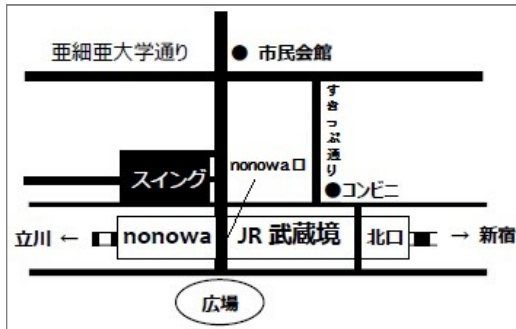

日常生活の中で積極的に活動したい方のご参加をお待ちしております！

【注】東京オリンピック・パラリンピックの会場などで活動するボランティアではありません。

アクセス

●JR中央線または西武多摩川線の『武蔵境駅』。

特別快速(特快)はとまりません。

●北口を出て、左へ歩いて1分。または、

nonowa(ののわ)口を出て、右へ歩いてすぐ！

! nonowa口はSuicaとPASMOだけ使えます。

nonowa口ではキップは使えません。 このビルです→

NEW! ホームページが新しくなりました。今すぐアクセス→

<https://mia.gr.jp/>

【申し込み】☎、窓口、または ホームページ専用フォームから申し込んでください。申し込み順に受け付けます。外国語会話交流教室は往復ハガキでも申し込めます(☎では申し込めません。定員を超えた時は抽選します)。

A B C の表記のあるものは、下段の共通事項で内容を確認してください。