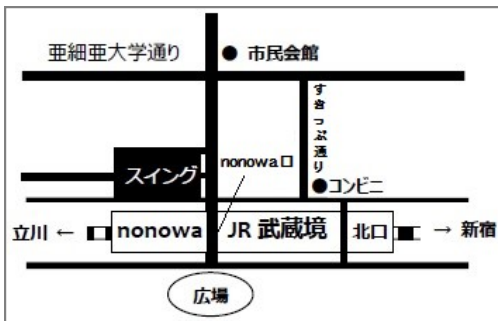

MIA Calendar

2017年 4月～6月

☆もくじ☆

- 法律と心理の相談会・高校進学ガイダンス……p.1
- MIAイベントカレンダー……p.2
- 相談、日本語コース……p.3
- MIAや他団体・武蔵野市からのお知らせ……p.4

外国人のための 法律と心理の相談会

5月27日(土) 14:30-16:30
@スイング10F

無料 予約はいりません

外国人相談の経験豊富なMIA会員の専門家 —
弁護士、行政書士、社会保険労務士、労働相談員、
心理カウンセラーと 通訳ボランティア が
あなたの相談に応じます。

- ●相談できる人：だれでも相談できます。
- ●通訳(予定)：英語・中国語・スペイン語・韓国朝鮮語・フィリピン語・タイ語・ロシア語・アラビア語・タミル語・インドネシア語・ベトナム語・ドイツ語・ベンガル語・ヒンディ語。*ポルトガル語、ミャンマー語、ネパール語はお問い合わせください。
- ●相談できること：在留資格/ビザ/帰化/賃金不払い/労働条件/労災/借金/交通事故/刑事事件/相続/遺言/離婚/親権/慰謝料/養子縁組/夫婦・親子関係/ストレス/いじめ/差別/暴力被害/生活保護/起業etc.

お気軽にお越しください。

JR中央線 または 西武多摩川線 『武蔵境駅』 から歩いて1分！

アクセス

- ●JR中央線(または西武多摩川線)の『武蔵境駅』でおりにください。特別快速(特快)はとまりません。
- ●北口から出た場合は左方向へ歩いて1分、nonowa(ののわ)口から出た場合は右に歩いてすぐ！
- ⚠ nonowa口はSuicaとPASMOだけ使えます。キップは使えません。

このビルです→

日本語を母語としない親子のための 高校進学ガイダンス

7月9日(日) 13:00-16:00
@スイング11F

ガイドブック代 300円 予約してください

ひとりでも参加できます！

- ●内容：入学試験、お金、勉強方法、都立高校のこと。説明会と体験者のお話。最後に個別の相談会もあります。
- ●通訳(予定)：英語・中国語・韓国朝鮮語・ロシア語・スペイン語・フィリピン語・タイ語・ミャンマー語・ベトナム語・ネパール語。*申し込みの時に確認してください。
- ●申し込み：☎かホームページ。7月8日(土)まで。

↑ 個別の相談会
← 全体会
*あなたの言語で話が聞けます。