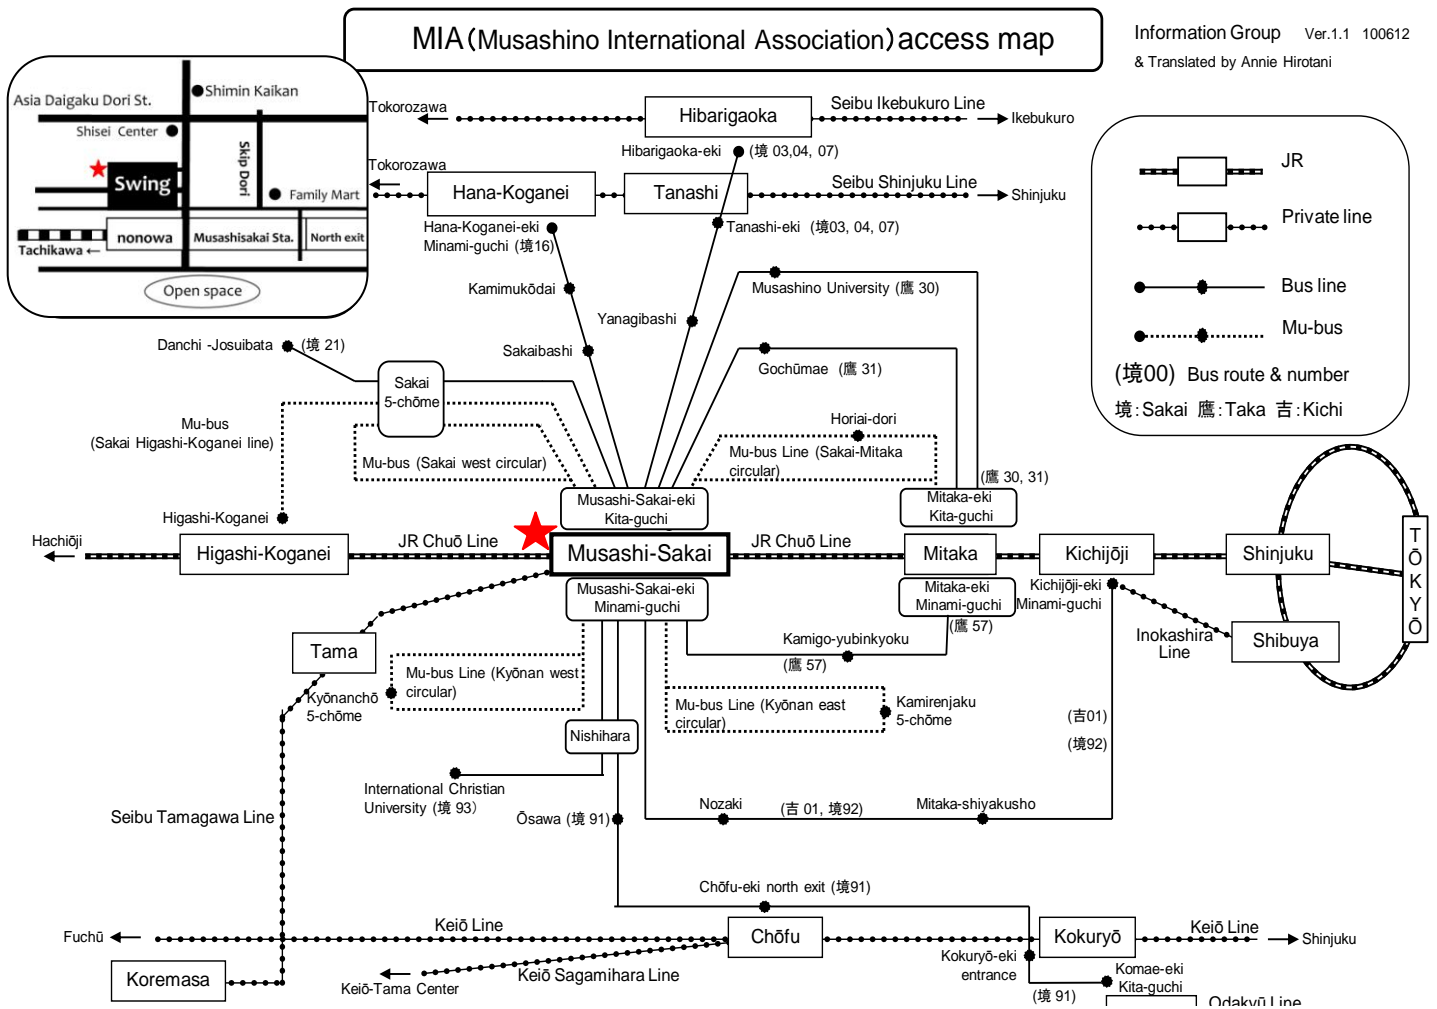

Consultas sobre Assuntos Legais e Psicologicos

Os especialistas como advogado, oficial administrativo, consultor de seguro social e de trabalho, psiquiatra atenderao as consultas sobre os assuntos de visto, qualificacao de permanencia, trabalho, divorcio, heranca, acidente, caso criminal, intimidacao, saude mental etc.. Qualquer consulta e gratuita. O conteudo da consulta sera guardado sob sigilo. Reserva nao e necessaria.

Ha um interprete voluntario de portugueses.

Horário: sábado, 27 maio tarde 2:30 - 4:30

Musashino International Association (MIA)

Musashino-shi, Sakai 2-14-1, Swing 9F

Tel. : 0 4 2 2 - 5 6 - 2 9 2 2 <http://www.mia.gr.jp/>