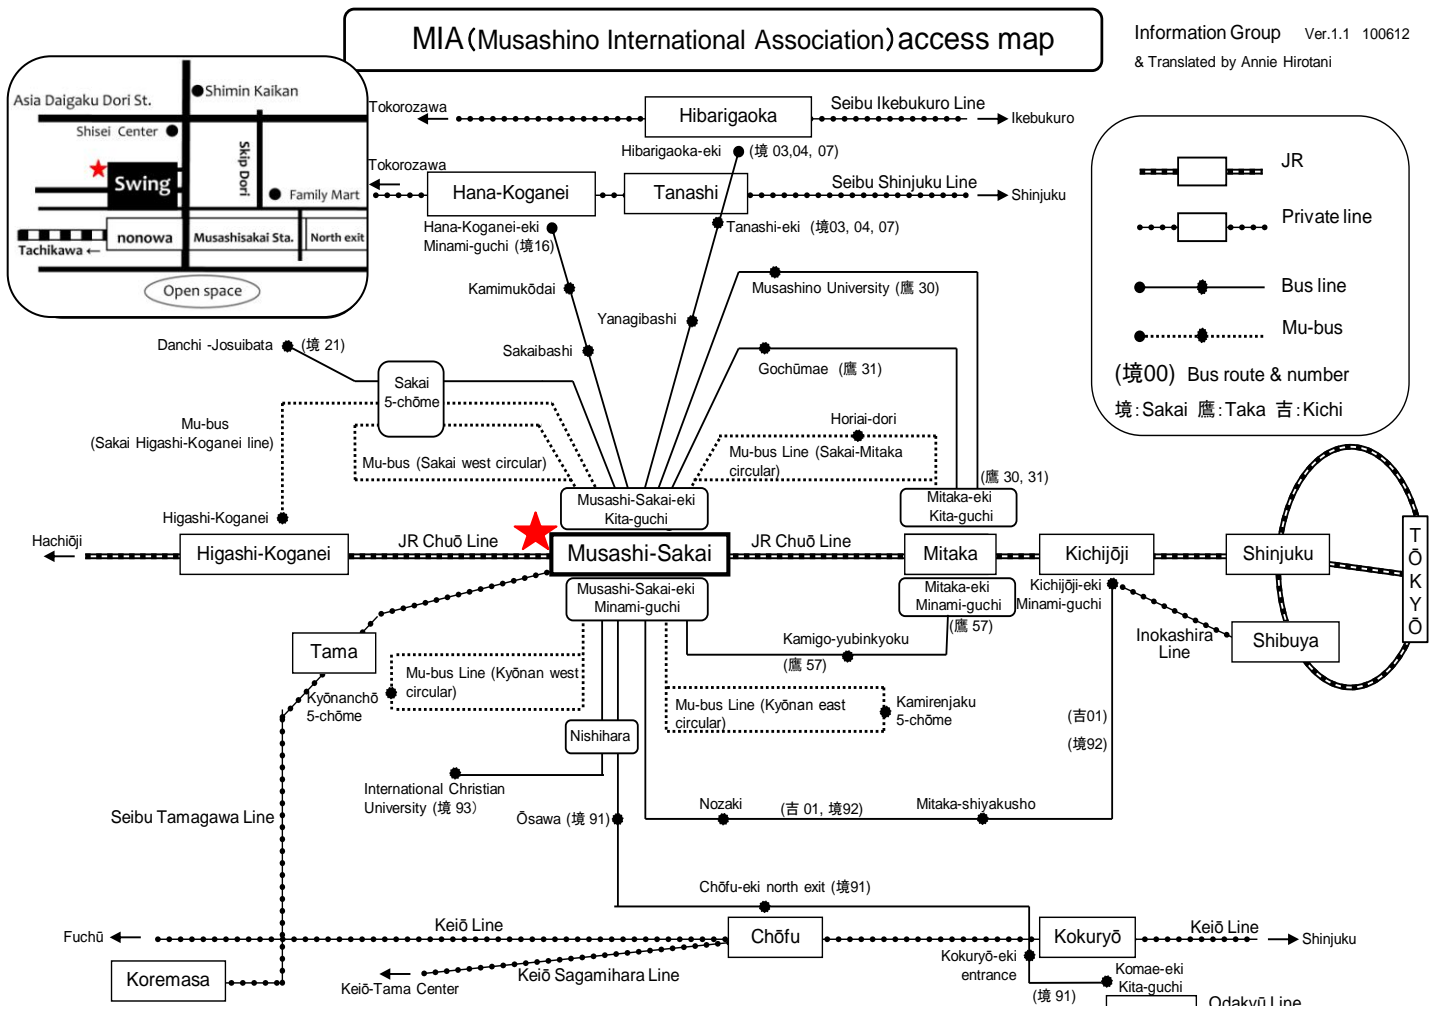

Consultas sobre Assuntos Legais e Psicologicos

Os especialistas como advogado, oficial administrativo, consultor de seguro social e de trabalho, psiquiatra atenderao as consultas sobre os assuntos de visto, qualificacao de permanencia, trabalho, divorcio, heranca, acidente, caso criminal, intimidacao, saude mental etc.. Qualquer consulta e gratuita. O conteudo da consulta sera guardado sob sigilo. Reserva nao e necessaria.

Ha um interprete voluntario de portugueses.

Horário: sábado, 26 maio tarde 2:30 - 4:30

Musashino International Association (MIA)

Musashino-shi, Sakai 2-14-1, Swing 9F

Tel. : 0 4 2 2 - 5 6 - 2 9 2 2 <http://www.mia.gr.jp/>