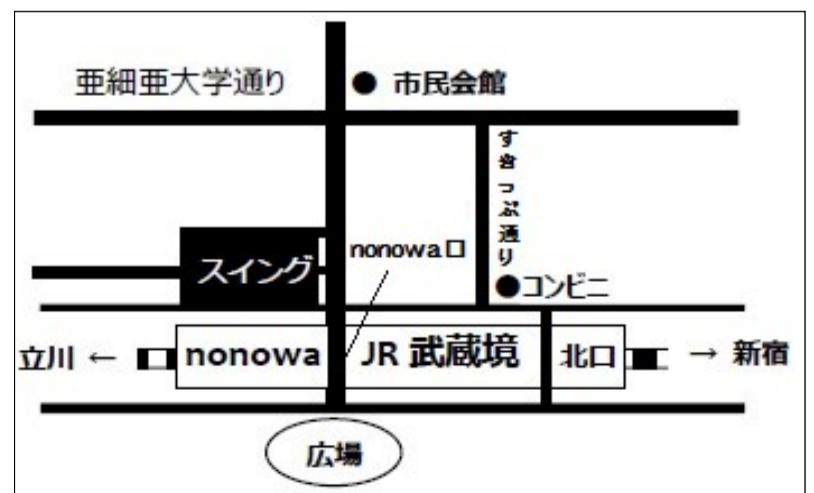

【個人情報の利用および保護について】本プログラムへの申込みに際して取得した個人情報については、プログラムの申込み受付ならびに活動に関するご連絡、講師への参加者情報提供のために使用いたします。個人情報保護のため、前記以外の他の目的のために使用したり、第三者に提供したりいたしません。