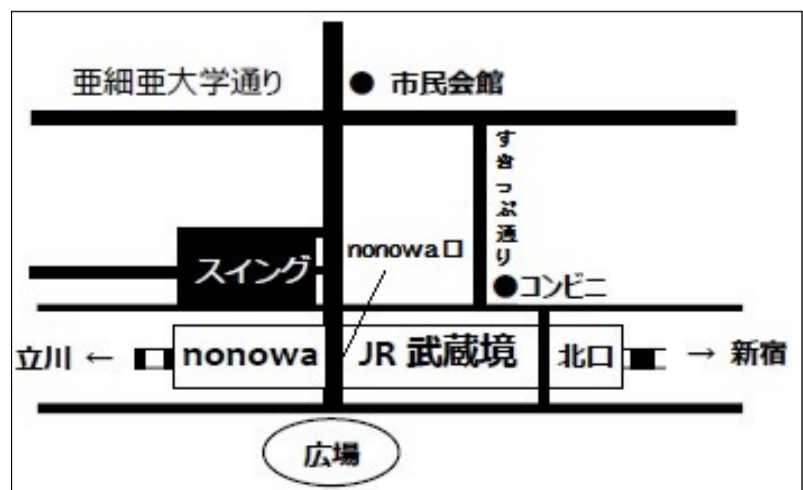

【個人情報の利用および保護について】本プログラムへの申込みに際して取得した個人情報については、プログラムの申込み受付ならびに活動に関するご連絡、講師への参加者情報提供のために使用いたします。個人情報保護のため、前記以外の他の目的のために使用したり、第三者に提供したりいたしません。